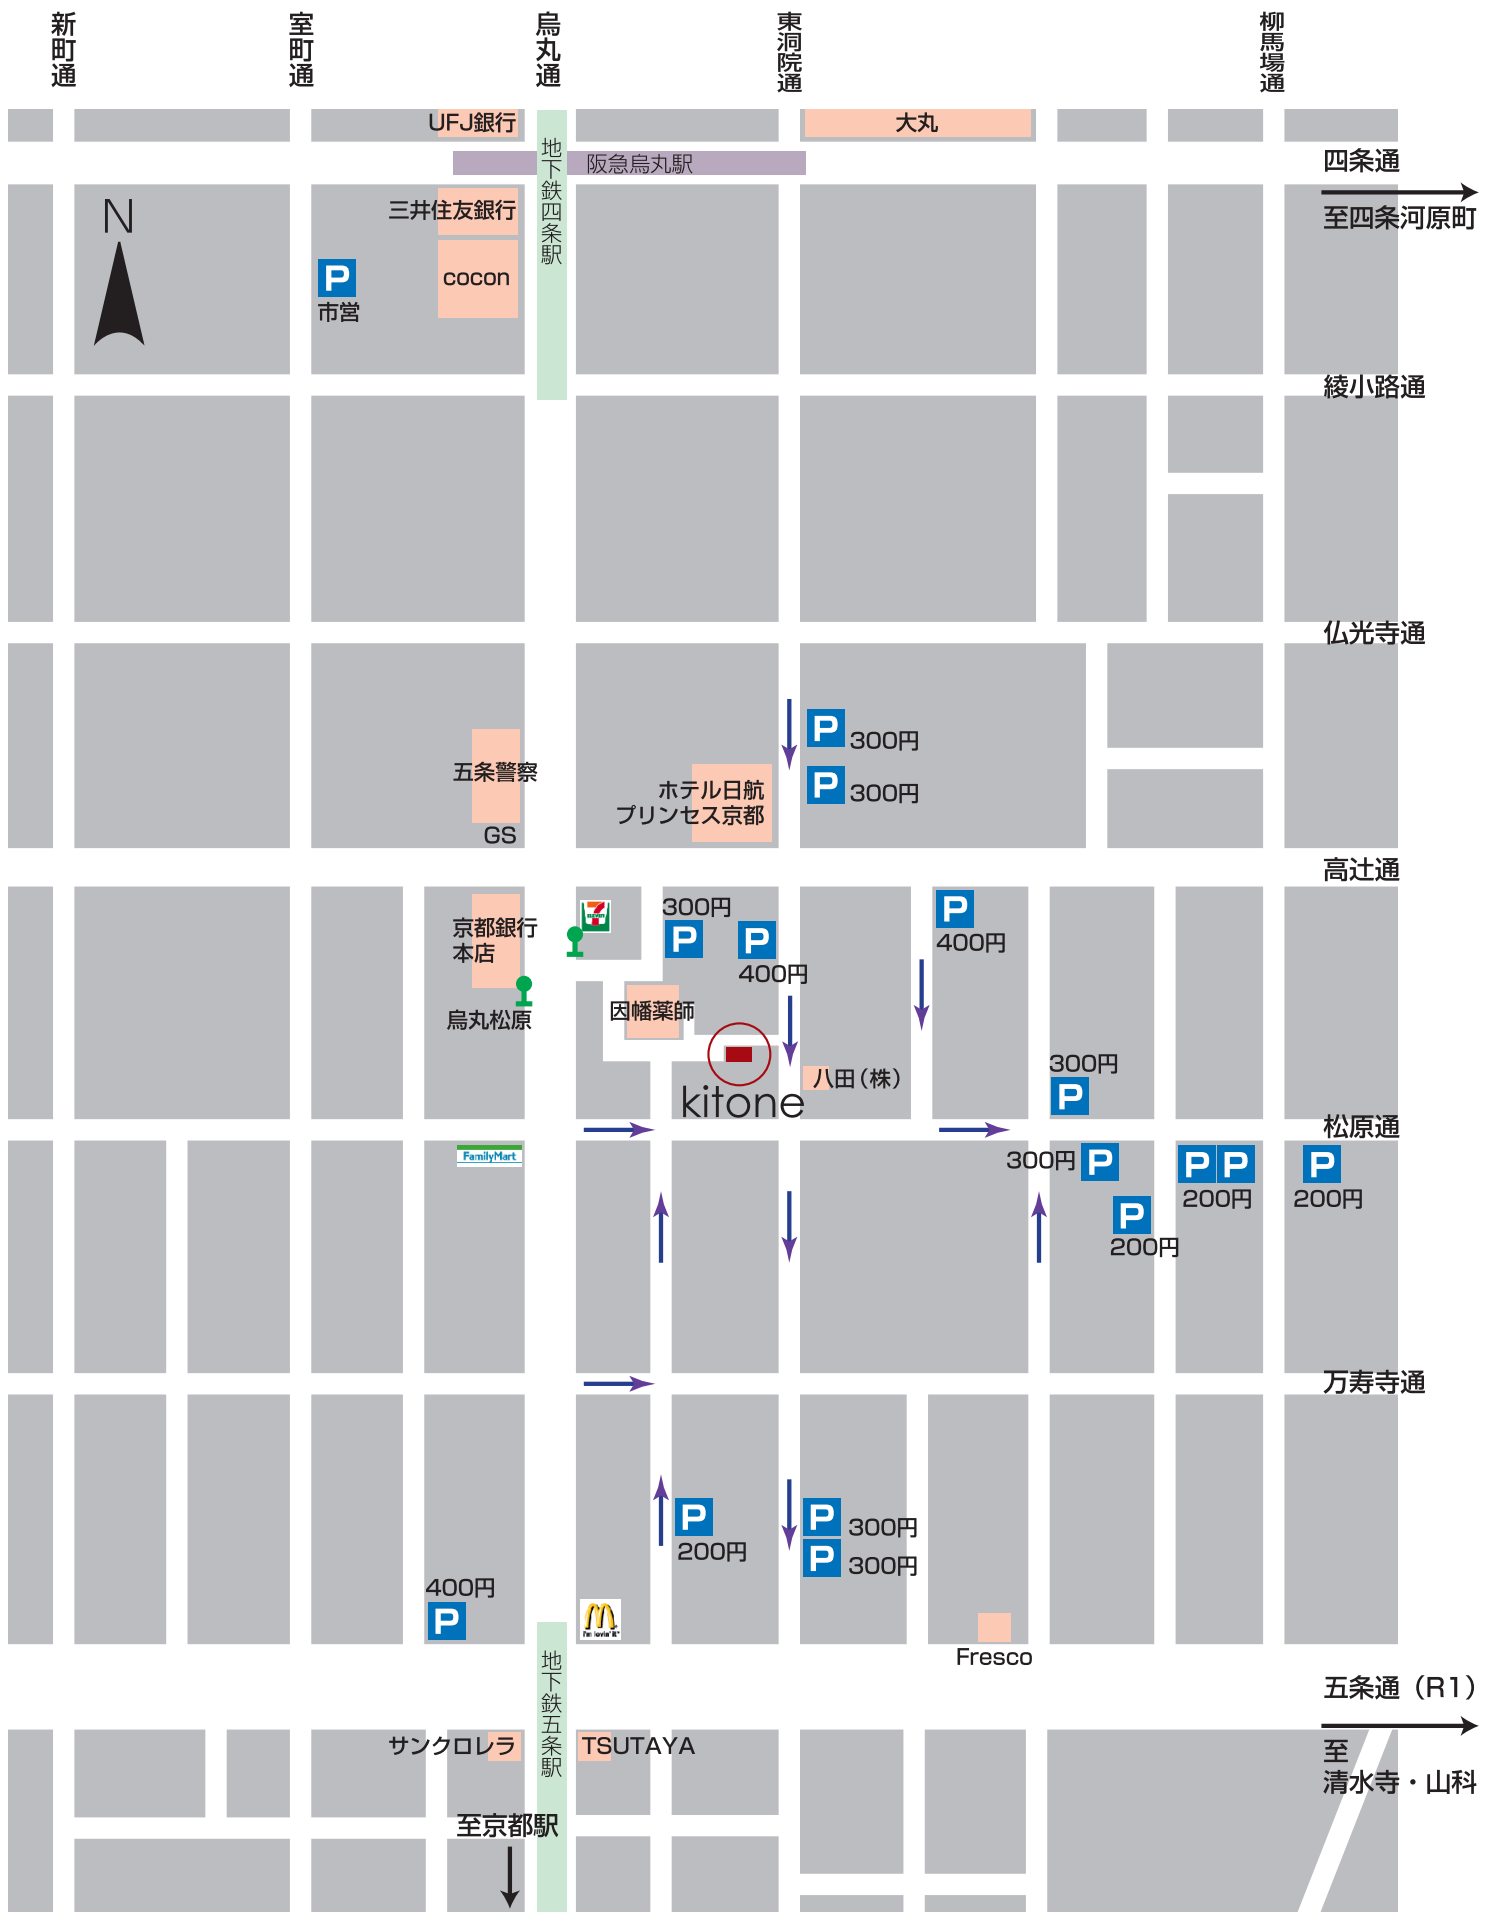

# 有料駐車場案内

※駐車場の値段は1時間あたりの値段です。  
 ※駐車場により区切りの時間が違います。  
 ※付近の駐車場全てではありません。

※駐車場の価格に変更があるかもしれませんので、入庫前にご確認下さい。  
 ※現在無くなっている駐車場があるかも知れません。  
 ※バス、電車で来られる方も参考になさして下さい。